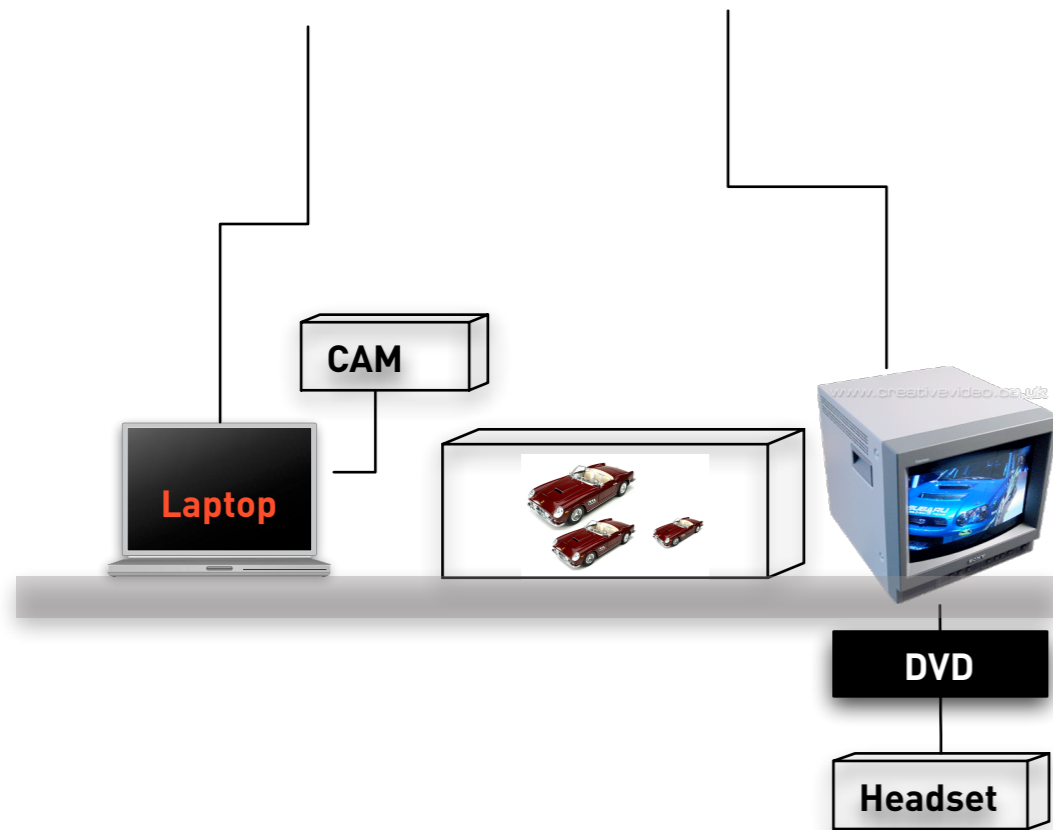

4.7 Animation | Rekonstruktion | Maschinendenken

Monitor 19" (?):	1	ETH Zürich	Beat Fasel	-	fasel@vision.ee.ethz.ch
TV-Monitore:	1	HGK Zürich	Jörg Schellenberg	Sponsoring	joerg.schellenberg@hgkz.ch
DVD-Player:	1
Kopfhörer:	1
PC-Laptop:	1	.	Gerhard Tröster	-	troester@ife.ee.ethz.ch
PC Station:	1	ETH Zürich	Beat Fasel	-	fasel@vision.ee.ethz.ch
Web-Cam:	1	ETH Zürich	.	-	.

Object Recognition [4.700]**Work Examples [4.720]****Structured Light Scanning [4.710]**

Spezialstativ mit Cam